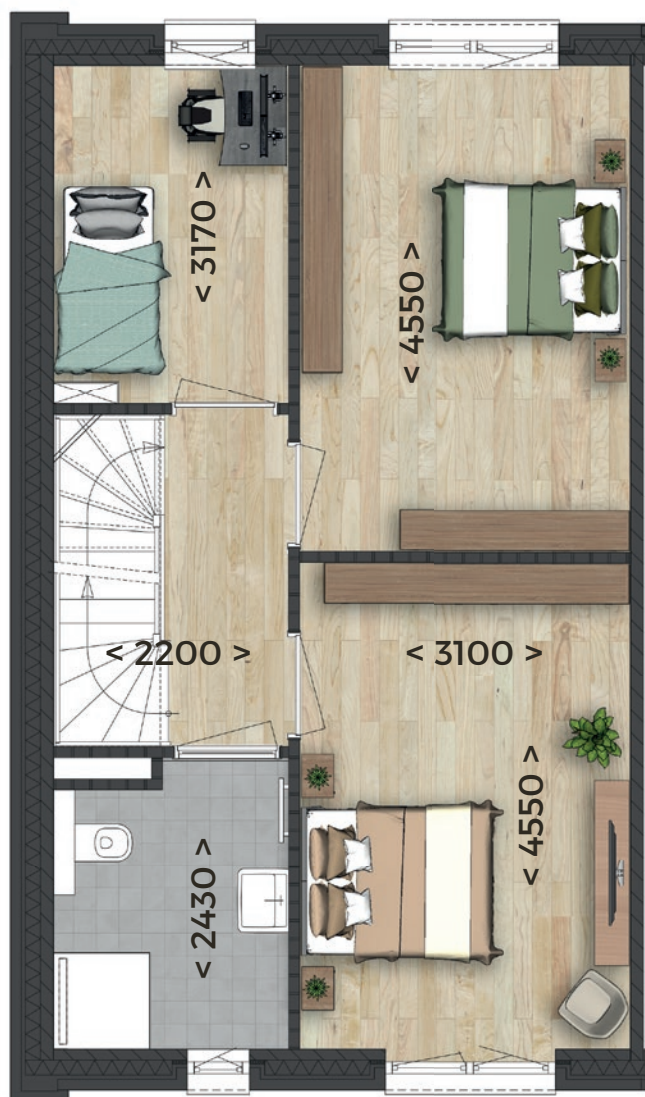

Nieuw
BEERESTEIN 

hoekwoning B1

begane grond

maten in mm

VAN DER WARDT
Bouw

Nieuw
BEERESTEIN 

hoekwoning B1

verdieping

maten in mm

VAN DER WARDT
Bouw

Nieuw
BEERESTEIN 

hoekwoning B1

zolder

maten in mm

VAN DER WARDT
Bouw