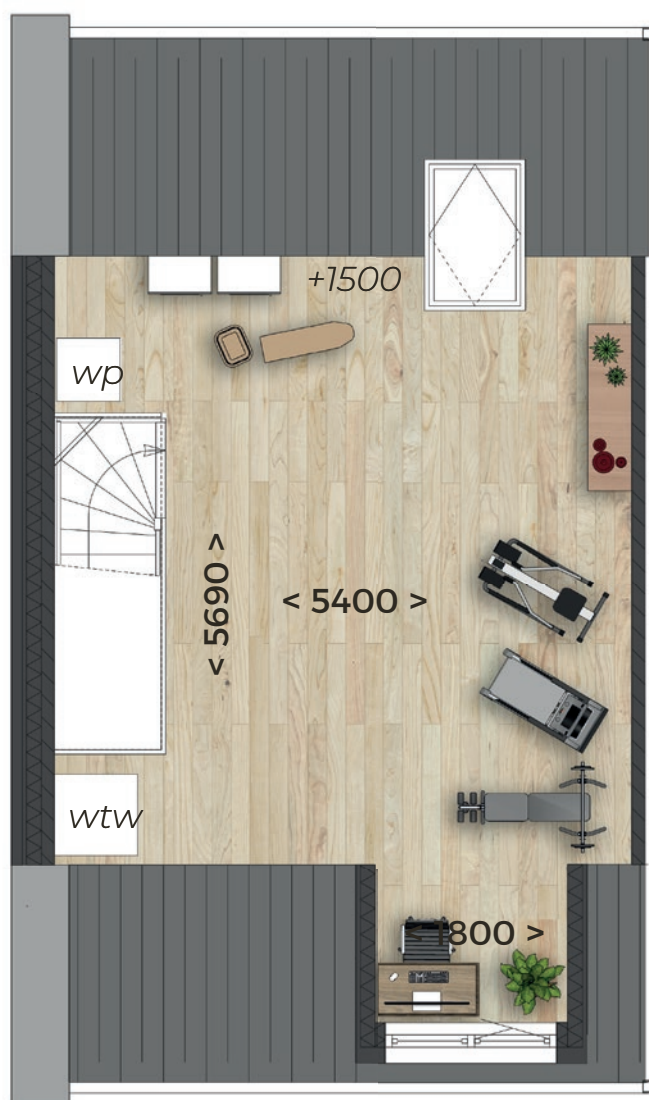

Nieuw
BEERESTEIN 

hoekwoning B1

begane grond

maten in mm

VAN DER WARDT
Bouw

Nieuw
BEERESTEIN 

hoekwoning B1

verdieping

maten in mm

VAN DER WARDT
Bouw

Nieuw
BEERESTEIN 

hoekwoning B1

zolder

maten in mm

VAN DER WARDT
Bouw