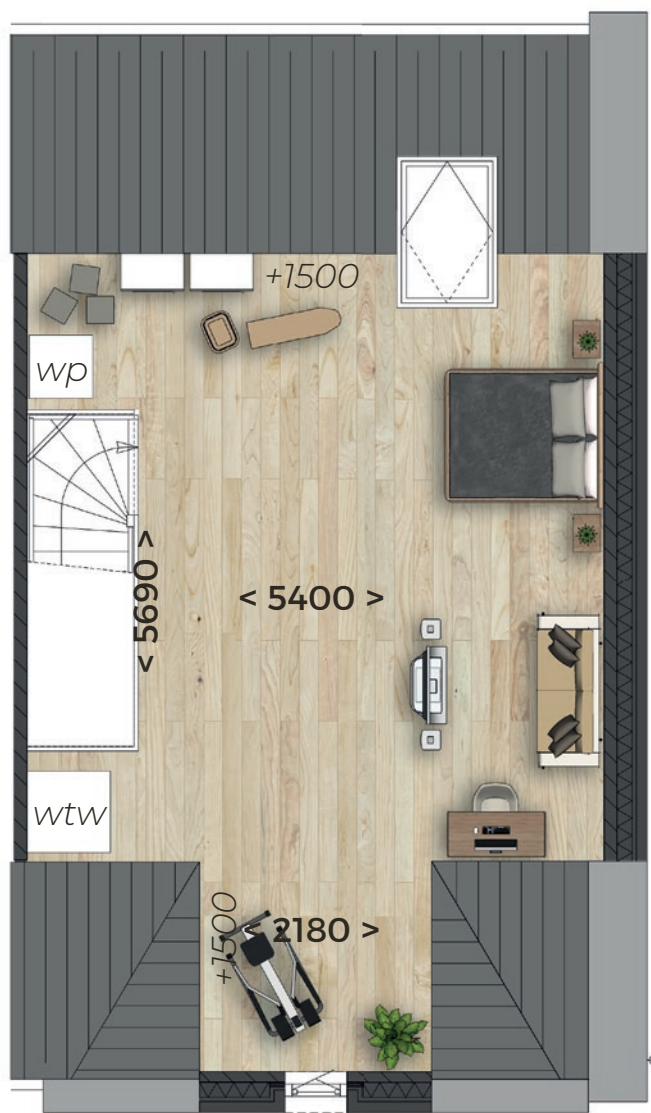

Nieuw
BEERESTEIN 

hoekwoning B4

begane grond

maten in mm

VAN DER WARDT
Bouw

Nieuw
BEERESTEIN 

hoekwoning B4

verdieping

maten in mm

VAN DER WARDT
Bouw

Nieuw
BEERESTEIN 

hoekwoning B4

zolder

maten in mm

VAN DER WARDT
Bouw