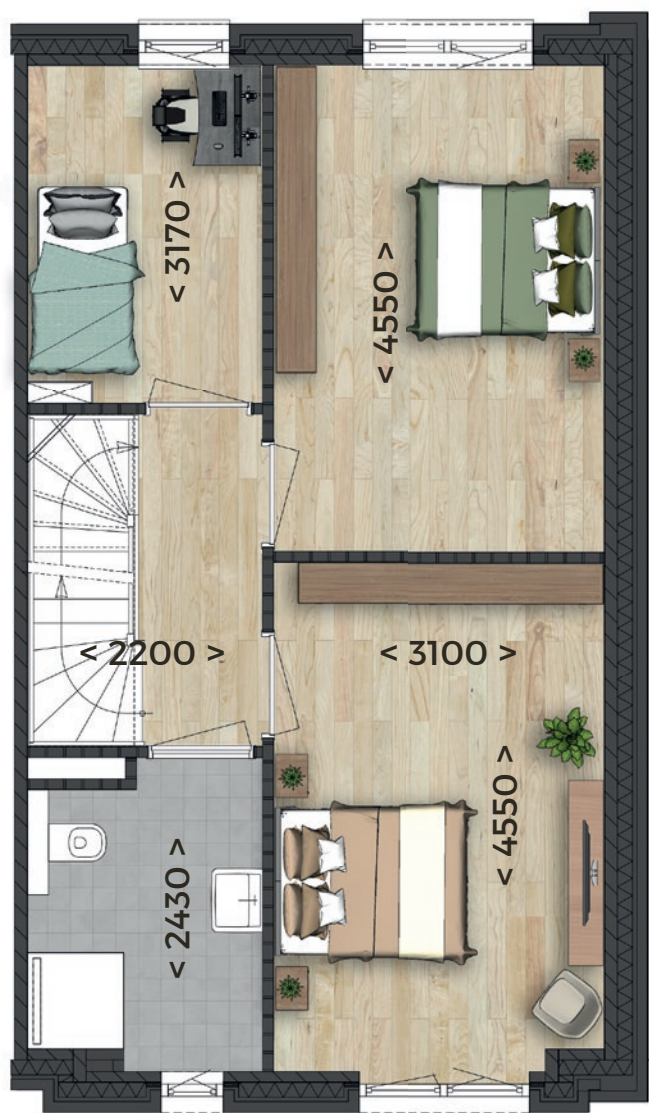

Nieuw
BEERESTEIN 

hoekwoning B4

begane grond

maten in mm

VAN DER WARDT
Bouw

Nieuw
BEERESTEIN 

hoekwoning B4

verdieping

maten in mm

VAN DER WARDT
Bouw

Nieuw
BEERESTEIN 

hoekwoning B4

zolder

maten in mm

VAN DER WARDT
Bouw