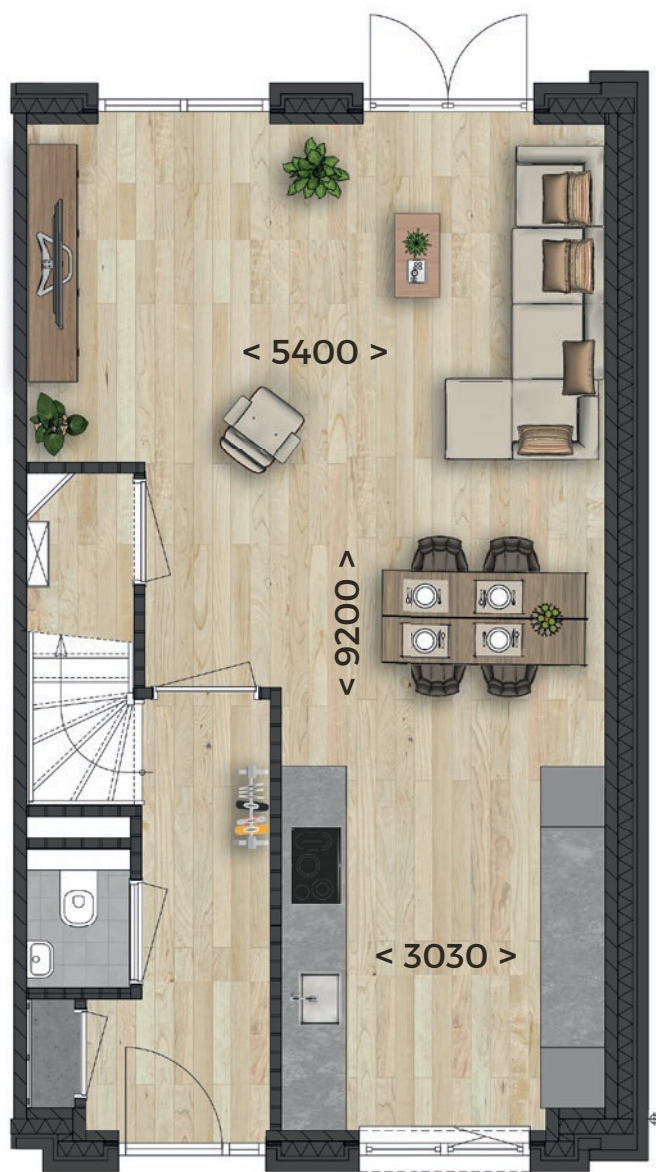

Nieuw
BEERESTEIN 

hoekwoning B4

begane grond

maten in mm

VAN DER WARDT
Bouw

Nieuw
BEERESTEIN 

hoekwoning B4

verdieping

maten in mm

VAN DER WARDT
Bouw

Nieuw
BEERESTEIN 

hoekwoning B4

zolder

maten in mm

VAN DER WARDT
Bouw