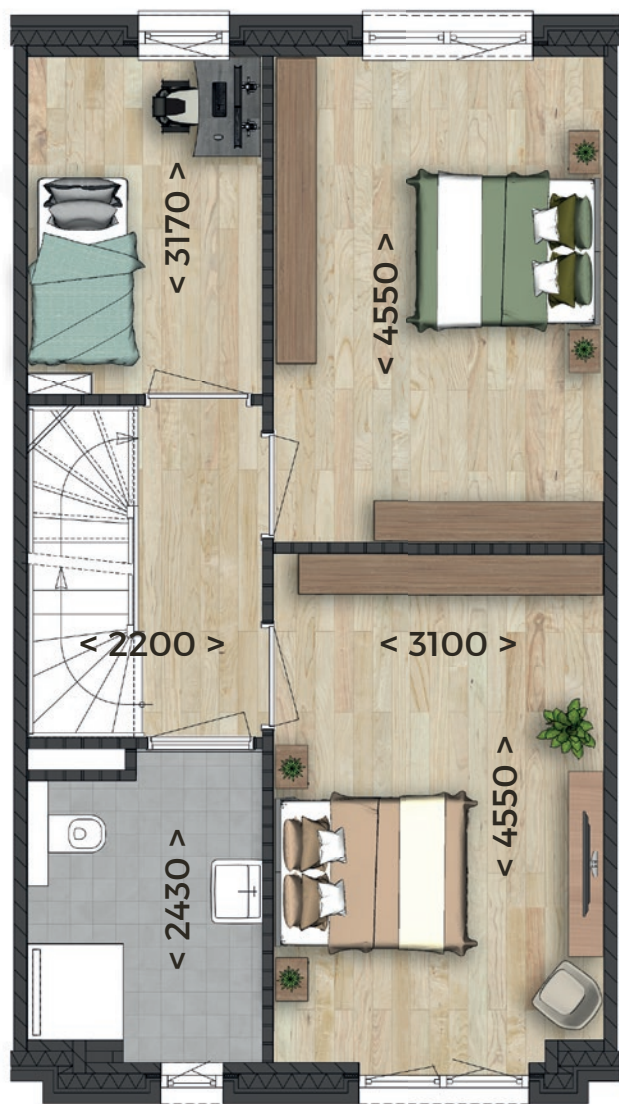

Nieuw
BEERESTEIN 

tussenwoning B2

begane grond

maten in mm

VAN DER WARDT
Bouw

Nieuw
BEERESTEIN 

tussenwoning B2

verdieping

maten in mm

VAN DER WARDT
Bouw

Nieuw
BEERESTEIN 

tussenwoning B2

zolder

maten in mm

VAN DER WARDT
Bouw