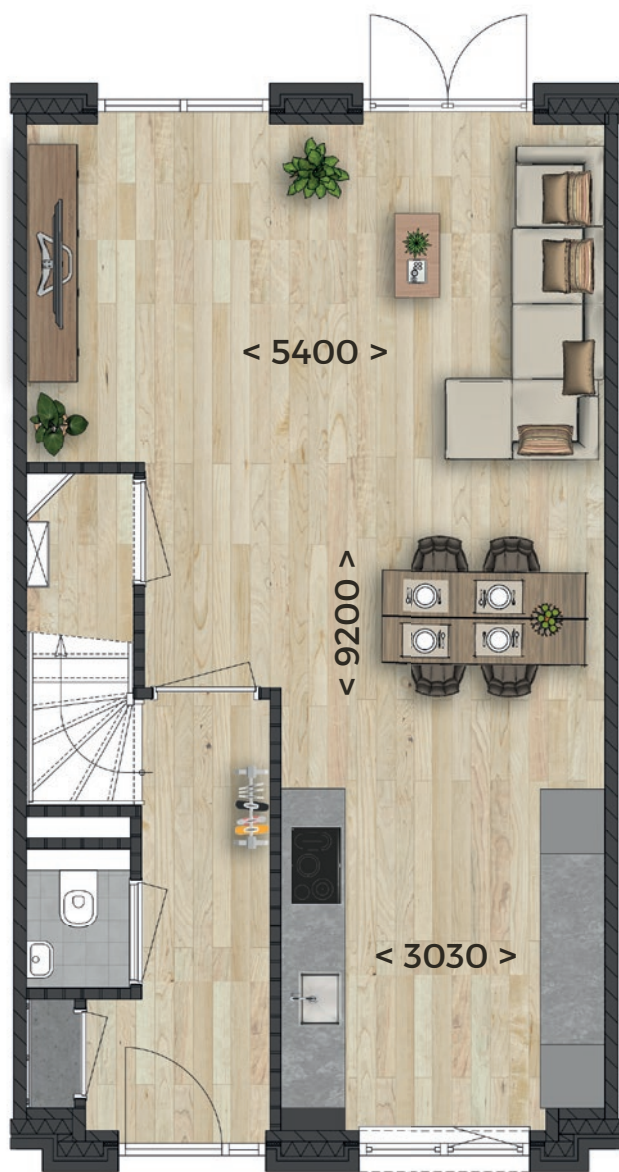

Nieuw
BEERESTEIN 

tussenwoning B2

begane grond

maten in mm

VAN DER WARDT
Bouw

Nieuw
BEERESTEIN 

tussenwoning B2

verdieping

maten in mm

VAN DER WARDT
Bouw

Nieuw
BEERESTEIN 

tussenwoning B2

zolder

maten in mm

VAN DER WARDT
Bouw