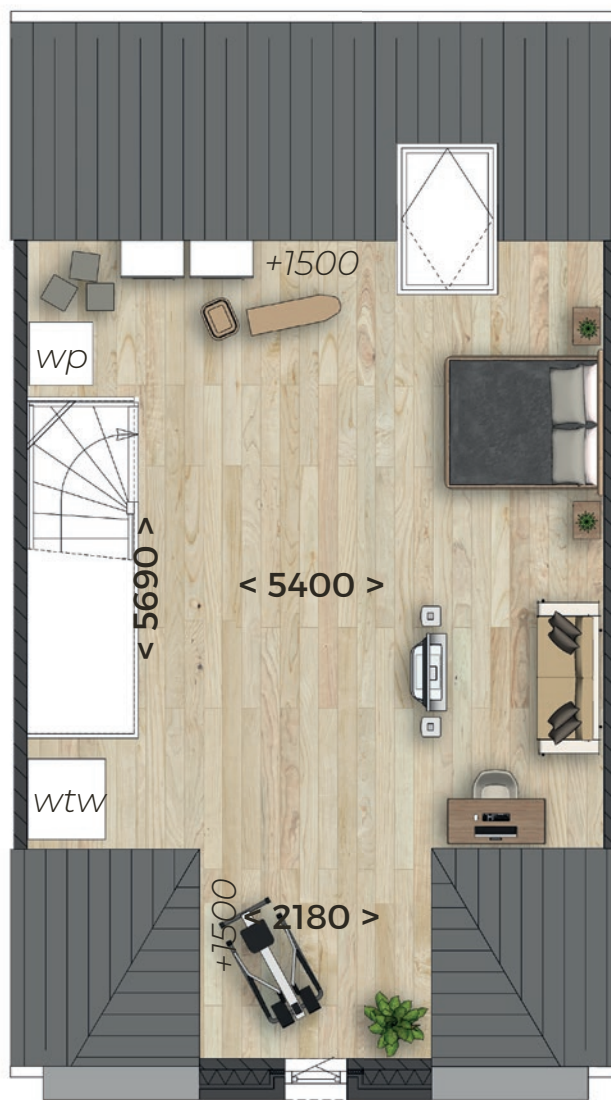

Nieuw
BEERESTEIN 

tussenwoning B2

begane grond

maten in mm

VAN DER WARDT
Bouw

Nieuw
BEERESTEIN 

tussenwoning B2

verdieping

maten in mm

VAN DER WARDT
Bouw

Nieuw
BEERESTEIN 

tussenwoning B2

zolder

maten in mm

VAN DER WARDT
Bouw