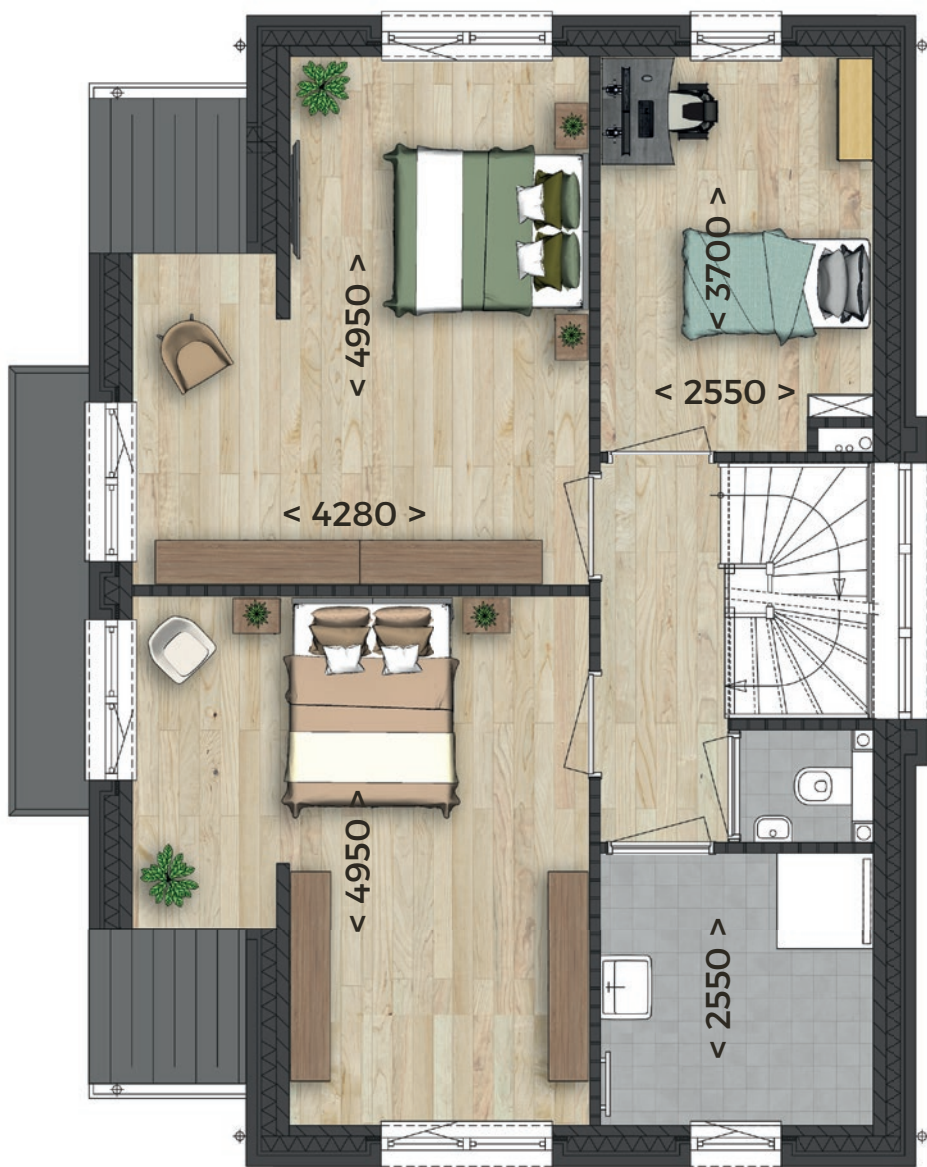

Nieuw
BEERESTEIN 
vrijstaande woning A

begane grond

maten in mm

VAN DER WARDT
Bouw

Nieuw
BEERESTEIN 
vrijstaande woning A

verdieping

maten in mm

VAN DER WARDT
Bouw

Nieuw
BEERESTEIN 
vrijstaande woning A

zolder

maten in mm

VAN DER WARDT
Bouw