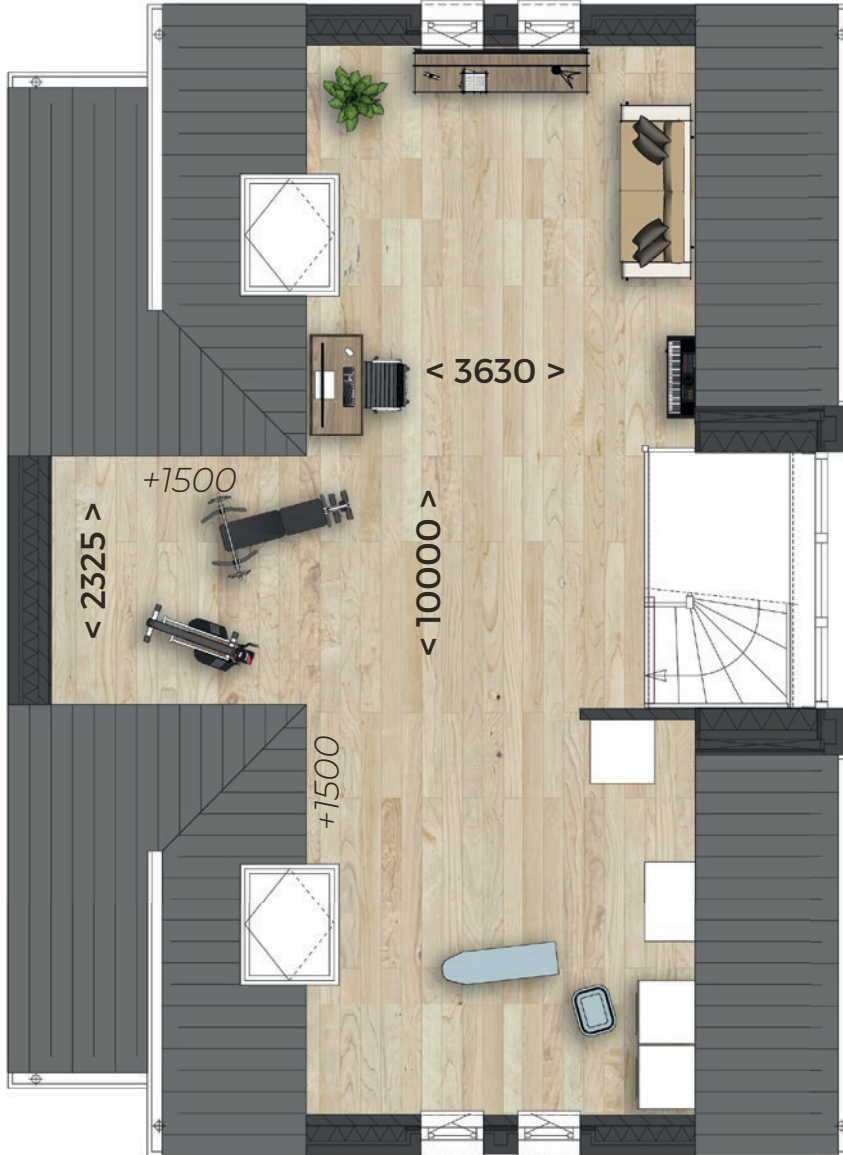

Nieuw
BEERESTEIN 
vrijstaande woning A

begane grond

maten in mm

VAN DER WARDT
Bouw

Nieuw
BEERESTEIN 
vrijstaande woning A

verdieping

maten in mm

VAN DER WARDT
Bouw

Nieuw
BEERESTEIN 
vrijstaande woning A

zolder

maten in mm

VAN DER WARDT
Bouw