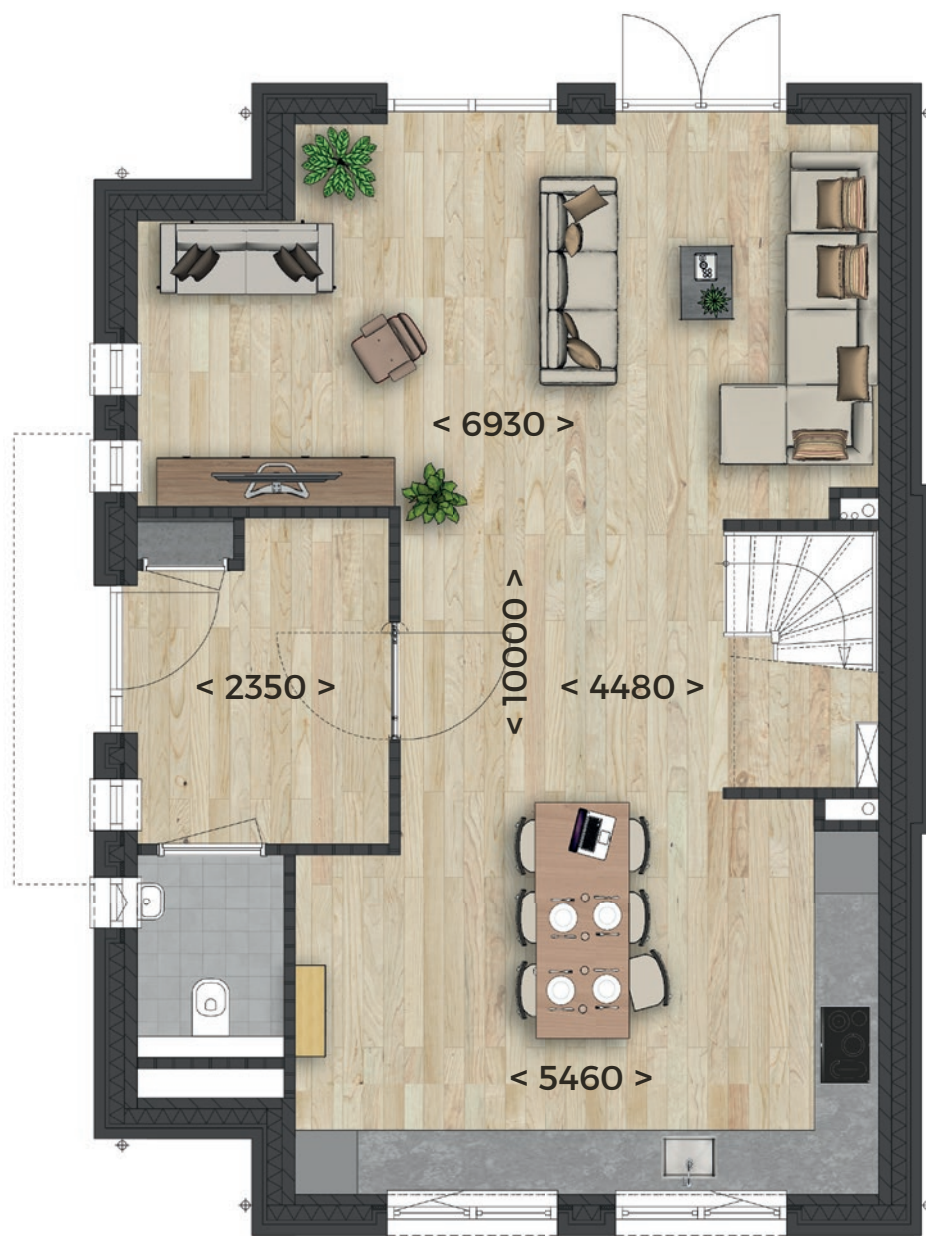

Nieuw
BEERESTEIN 
vrijstaande woning A

begane grond

maten in mm

VAN DER WARDT
Bouw

Nieuw
BEERESTEIN 
vrijstaande woning A

verdieping

maten in mm

VAN DER WARDT
Bouw

Nieuw
BEERESTEIN 
vrijstaande woning A

zolder

maten in mm

VAN DER WARDT
Bouw